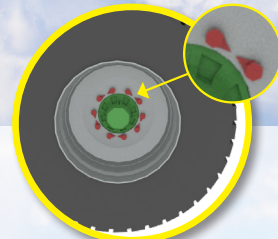

Ferti-SPACE2 HORIZON

Präzisionsstreuer für Profis

- Konischer Kasten
- Hintere Durchgangsbreite: 2 130 mm
- Durchgangshöhe: 1 765 mm (2 Streuwalzen) oder 1 885 mm (3 Streuwalzen)

- Hydro-Tandem/Tridem Federung
- Achsfederung: 250 mm

- Komplettste Steuerung der elektrohydraulischen Funktionen
- DPA Genauigkeit

- Ölpneumatische Deichselfederung
- Vollständig in der Deichsel eingebettete Hydraulikstütze

- Sichtbare Markierungen für das Anziehen der Radmuttern

ZAHLEICHE OPTIONEN

- + Elektronisches Wiegesystem
- + Rückfahrkamera
- + Randstreuklappe(n)
- + Und noch vieles mehr!