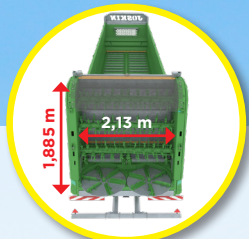

Ferti-SPACE2 HORIZON

Präzisionsstreuer für Profis

- Konischer Kasten
- Hintere Durchgangsbreite: 2 130 mm
- Durchgangshöhe: 1 765 mm (2 Streuwalzen) oder 1 885 mm (3 Streuwalzen)

- Hydro-Tandem/Tridem Federung
- Achsfederung: 250 mm